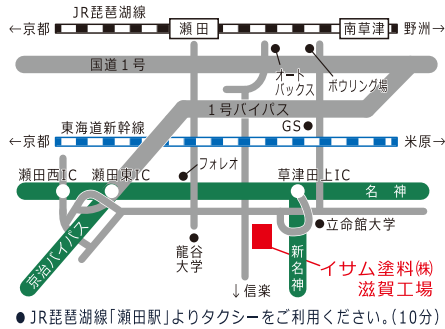

※各講座とも定員になり次第、募集を締め切らせていただきます。

なお、定員に満たない場合には開催を中止させていただく場合があります。
(最低開講人数2名)

持参物

【注意事項】 研修会場敷地内は駐車場を含め禁煙です。喫煙は研修会場内所定の場所にてお願いします。

研修会場

西日本会場

イサム塗料(株) 滋賀工場

〒525-0072
滋賀県草津市笠山8-2-1
TEL.077-562-1360