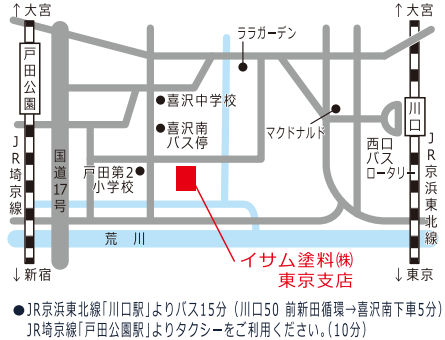

東日本会場

イサム塗料(株) 東京支店

〒335-0014
埼玉県戸田市喜沢南1-5-37
TEL.048-444-0136