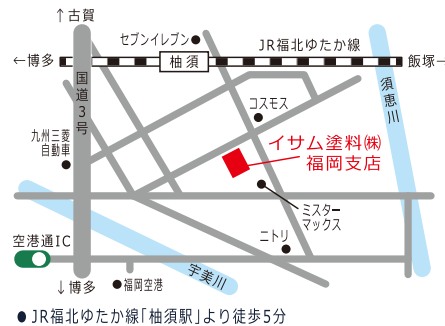

九州会場

イサム塗料(株) 福岡支店

〒811-2304
福岡県粕屋郡粕屋町仲原2777-1
TEL.092-611-1360

日本塗装技術センター

後援 日本自動車車体整備協同組合連合会塗装委員会

本部事務局 〒532-0035
大阪市淀川区三津屋南3-9-8
イサム塗料(株)営業企画部
TEL 06-6838-4136
FAX 06-6305-3136

※ 各研修会場敷地内は駐車場を含め禁煙です。
喫煙は各研修会場内所定の場所にてお願いいたします。

イサム塗料株式会社

東京・名古屋・大阪・福岡・札幌・仙台・広島・滋賀

<http://www.isamu.co.jp/>